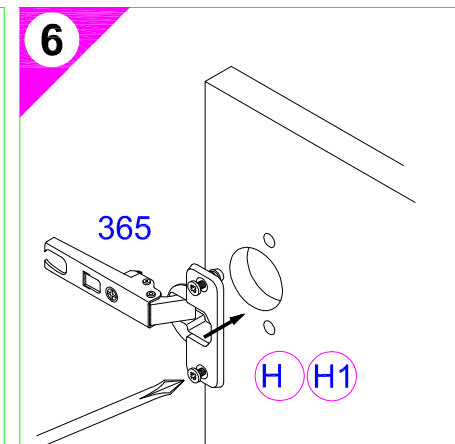

# Montageanleitung

1 → 2 → 3 ...

Service-Hotline  
01805-678101  
0,14€ pro Min.  
+49 für Österreich  
Auslandstarif pro Min.  
service@optifit.de  
voor Nederland en België  
00800-40119350  
benelux@optifit.de