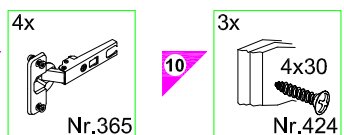

# Montageanleitung

1 → 2 → 3 ...

Service-Hotline  
01805-678101  
0,14€ pro Min.  
+49 für Österreich  
Auslandstarif pro Min.  
service@optifit.de  
voor Nederland en België  
00800-40119350  
benelux@optifit.de