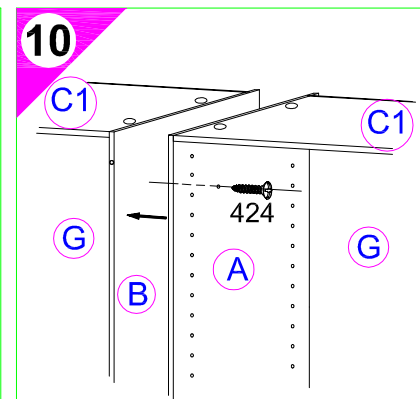

# Montageanleitung

1 → 2 → 3 ...

Service-Hotline  
01805-678101  
0,14€ pro Min.  
+49 für Österreich  
Auslandstarif pro Min.  
service@optifit.de  
voor Nederland en België  
00800-40119350  
benelux@optifit.de