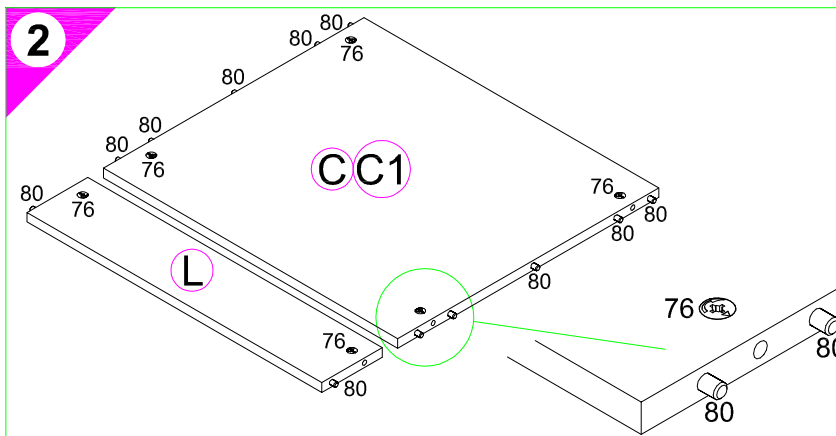

# Montageanleitung

1 → 2 → 3 ...

Service-Hotline  
01805-678101  
0,14€ pro Min.  
+49 für Österreich  
Auslandstarif pro Min.  
service@optifit.de  
voor Nederland en België  
00800-40119350  
benelux@optifit.de