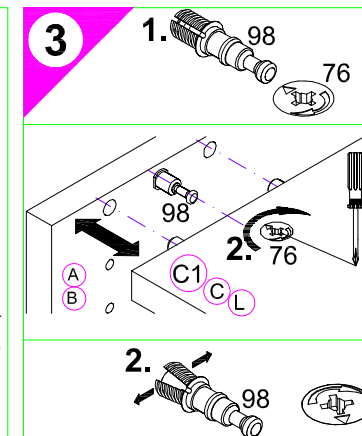

# Montageanleitung

1 → 2 → 3 ...

Service-Hotline  
01805-678101  
0,14€ pro Min.  
+49 für Österreich  
Auslandstarif pro Min.  
service@optifit.de  
voor Nederland en België  
00800-40119350  
benelux@optifit.de