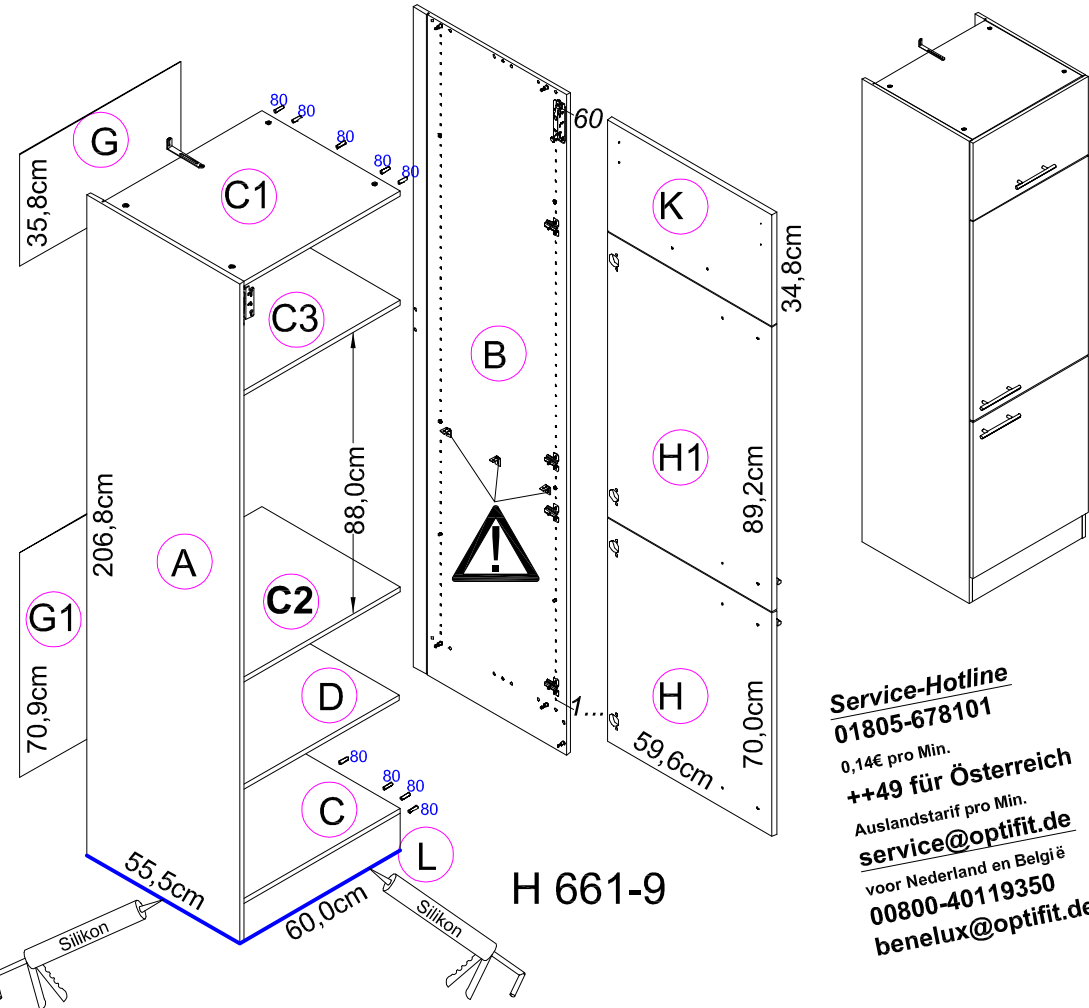

# Montageanleitung

1 → 2 → 3 ...

Service-Hotline  
01805-678101  
0,14€ pro Min.  
+49 für Österreich  
Auslandstarif pro Min.  
service@optifit.de  
voor Nederland en België  
00800-40119350  
benelux@optifit.de