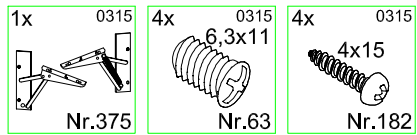

# Montageanleitung

1 → 2 → 3 ...

Service-Hotline  
01805-678101  
0,14€ pro Min.  
+49 für Österreich  
Auslandstarif pro Min.  
service@optifit.de  
voor Nederland en België  
00800-40119350  
benelux@optifit.de