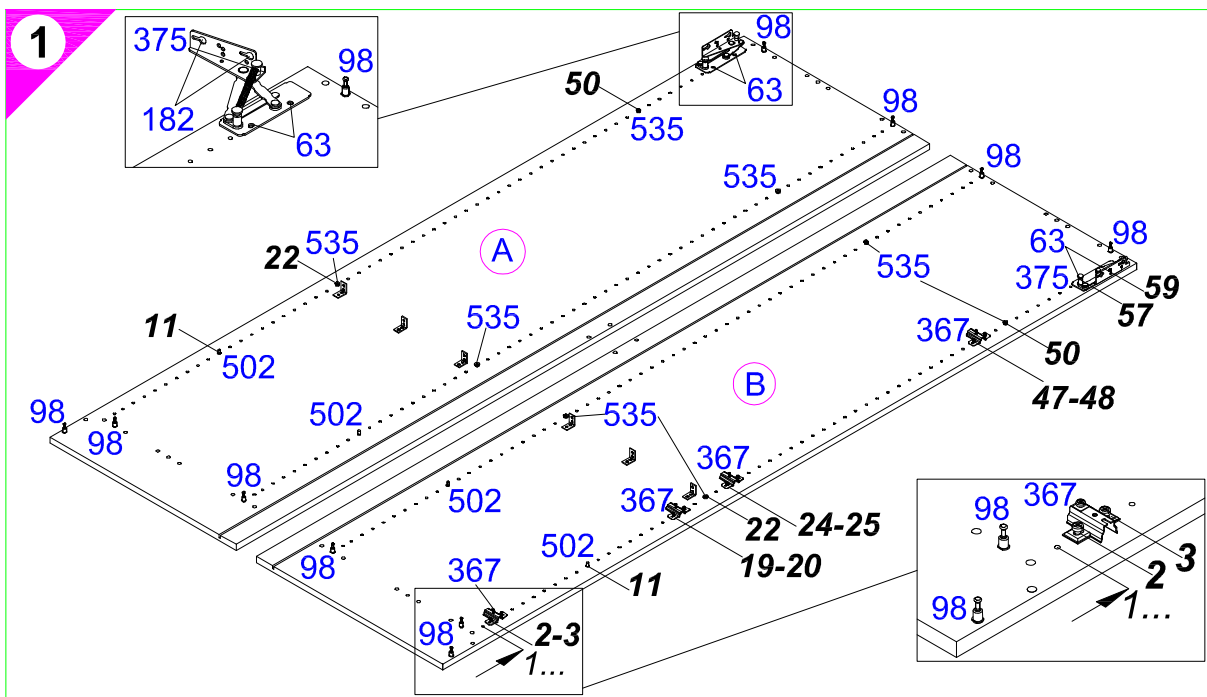

# Montageanleitung

1 → 2 → 3 ...

Service-Hotline  
01805-678101  
0,14€ pro Min.  
+49 für Österreich  
Auslandstarif pro Min.  
service@optifit.de  
voor Nederland en België  
00800-40119350  
benelux@optifit.de