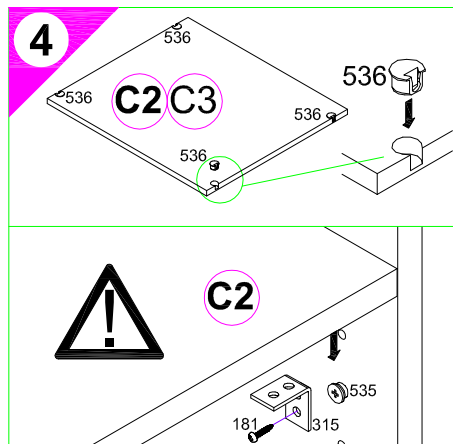

# Montageanleitung

1 → 2 → 3 ...

Service-Hotline  
01805-678101  
0,14€ pro Min.  
+49 für Österreich  
Auslandstarif pro Min.  
service@optifit.de  
voor Nederland en België  
00800-40119350  
benelux@optifit.de