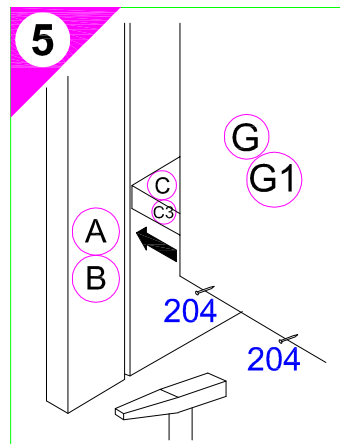

# Montageanleitung

1 → 2 → 3 ...

Service-Hotline  
01805-678101  
0,14€ pro Min.  
+49 für Österreich  
Auslandstarif pro Min.  
service@optifit.de  
voor Nederland en België  
00800-40119350  
benelux@optifit.de