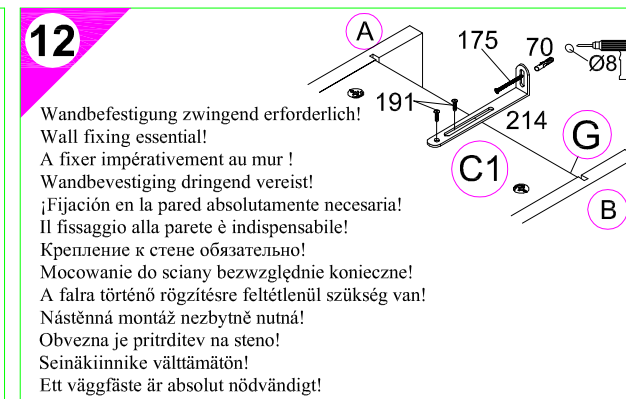

# Montageanleitung

1 → 2 → 3 ...

Service-Hotline  
01805-678101  
0,14€ pro Min.  
+49 für Österreich  
Auslandstarif pro Min.  
service@optifit.de  
voor Nederland en België  
00800-40119350  
benelux@optifit.de