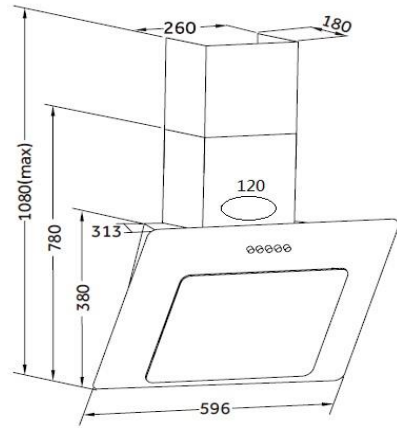

9039XW

technische Daten	Geräteart	Dunstabzugshaube mit Randabsaugung		
	Material	Glas weiß		
	Einbaubreite	60 cm		
	Wandmontage / Unterbau / Deckenmontage	ja	—	—
	Drucktasten / Elektroniktasten / Touch Control	5 Stück	—	—
	Umluftbetrieb	ja		
	Abluftbetrieb *	ja		
	jährlicher Energieverbrauch (AEC _{hood})	18,6 kWh/Jahr		
	Energieeffizienzklasse	A		
	Fluiddynamische Effizienz (FDE _{hood})	15,6		
	Fluiddynamische Effizienzklasse	D		
	Beleuchtungseffizienz (LE _{hood})	85		
	Beleuchtungseffizienzklasse	A		
	Fettabscheidegrad	45,6		
	Klasse für den Fettabscheidegrad	F		
	Luftstrom bei minim./mittl./maxim. Geschwindigkeit	188 m³/h		322 m³/h
	Luftstrom bei Intensivstufe oder Schnelllaufstufe	-		
	A-bewertete Luftschallemission bei minimaler/ maximaler Geschwindigkeit	57 dB		66 dB
	A-bewertete Luftschallemission bei Intensivstufe oder Schnelllaufstufe	-		
	Leistungsaufnahme im Aus-Zustand (P ₀)	0,00 Watt		
	Leistungsaufnahme im Bereitschaftszustand (P _s)	NA		
	Leistungsaufnahme des Lichtsystems (W _L)	2 Watt		
	Anschlußwert	47 Watt		
Beleuchtungssystem	LED			
Leistungsaufnahme je Beleuchtungseinheit	2 x 1 Watt			
Spannung / Frequenz	220-240V/50Hz			
Ausstattung	Fettfilter Menge / Material / spülmaschinenfest	1 x AH02	Aluminium	ja
	Display	nein		
	Teleskopkamin ausziehbar von bis	40 - 73 cm		
	Gesamthöhe durch Teleskopkamin	108,00 cm		
	benötigte Menge Kohlefilter mit Modelbezeichnung	1 x CO4		
	mitgeliefertes Zubehör: Rückschlagklappe	ja		
	Abluftschlauch	ja		
	Kohlefilter	optional		
	Befestigungsmaterial	ja		
	Umluftweiche - optional erhältlich	AT150-4 UNI		
Logistik	Geräteabmessungen H x B x T in cm	38,00~108,00 x 59,60 x 31,30		
	Verpackungsabmessungen H x B x T in cm	45,00 x 66,00 x 36,60		
	Netto Gewicht / Brutto Gewicht in Kg	11,50 Kg	/	13,50 Kg
	Service / Umtausch	—	/	2 Jahre
	Artikelnummer	50370		
	EAN Nummer	4030608503708		
	Containermenge	660 Stück		
UVP	399,00 €			