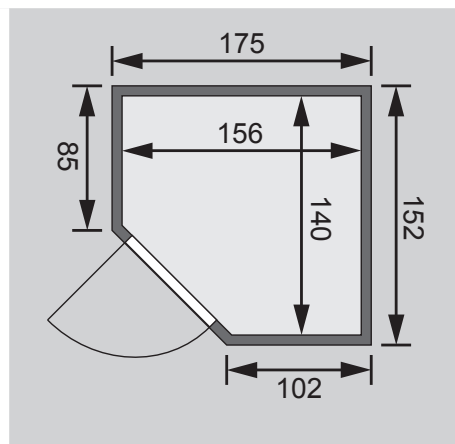

Außenmaße mit Eckleisten	B 175 × T 152 × H 198 cm
Außenmaße (inkl Dachkranz)	B 187 × T 169 × H 202 cm
Innenmaße	B 156 × T 140 × H 192 cm
Umbauter Raum	4 m <sup>3</sup>
Außenmaße Türflügel	B 65,6 × T 0,8 × H 175 cm
Durchgangsmaße	B 64 × H 173 cm
Lichtausschnitt Tür	B 64 × H 173 cm
Ofenschutzgitter	B 60 × T 51 × H 80 cm
Paketmaße Sauna	B 200 × T 78 × H 83 cm / 234 kg
Paketmaße Dachkranz	B 177 × T 15 × H 14 cm / 18 kg

### Maße Dachkranzmodell (in cm)

### Maße Basismodell (in cm)