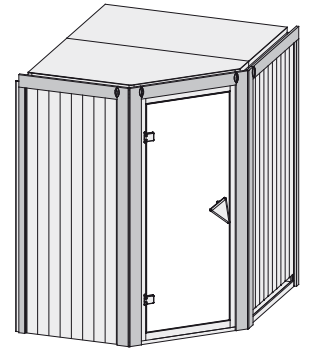

Produktinformation

68 mm Plug & Play Sauna

Lieferumfang

- 1 Satz Saunawände
- 1 Saunadach
- 1 Bronzierte Ganzglastür
- 2 Liegen
- 1 Kopfstütze
- 1 Ofenschutz
- Schrauben und Beschläge

Nur bei Dachkranzmodell

- 1 Dachkranz
- 1 LED-Strahlerset

Weiteres Zubehör finden Sie unter der Rubrik **Zubehör**.
Beachten Sie bitte die **Übersicht Zubehör**

10 cm Wand- und Deckenabstand beim Aufbau einhalten!
Aufbau mit und ohne Dachkranz möglich.

Außenmaße mit Eckleisten	B 175 × T 152 × H 198 cm
Außenmaße (inkl Dachkranz)	B 187 × T 169 × H 202 cm
Innenmaße	B 156 × T 140 × H 192 cm
Umbauter Raum	4 m³
Außenmaße Türflügel	B 65,6 × T 0,8 × H 175 cm
Durchgangsmaße	B 64 × H 173 cm
Lichtausschnitt Tür	B 64 × H 173 cm
Ofenschutzgitter	B 60 × T 51 × H 80 cm
Paketmaße Sauna	B 200 × T 78 × H 83 cm / 234 kg
Paketmaße Dachkranz	B 177 × T 15 × H 14 cm / 18 kg