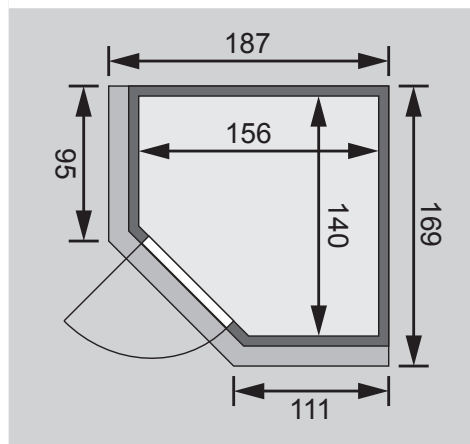

### Nur bei Dachkranzmodell

- 1 Dachkranz
- 1 LED-Strahlerset

Weiteres Zubehör finden Sie unter der Rubrik **Zubehör**.  
Beachten Sie bitte die **Übersicht Zubehör**

10 cm Wand- und Deckenabstand beim Aufbau einhalten!  
Aufbau mit und ohne Dachkranz möglich.

Außenmaße mit Eckleisten	B 175 × T 152 × H 198 cm
Außenmaße (inkl Dachkranz)	B 187 × T 169 × H 202 cm
Innenmaße	B 156 × T 140 × H 192 cm
Umbauter Raum	4 m <sup>3</sup>
Außenmaße Türflügel	B 65,6 × T 0,8 × H 175 cm
Durchgangsmaße	B 64 × H 173 cm
Lichtausschnitt Tür	B 64 × H 173 cm
Ofenschutzgitter	B 60 × T 51 × H 80 cm
Paketmaße Sauna	B 200 × T 78 × H 83 cm / 234 kg
Paketmaße Dachkranz	B 177 × T 15 × H 14 cm / 18 kg

### Maße Dachkranzmodell (in cm)

### Maße Basismodell (in cm)