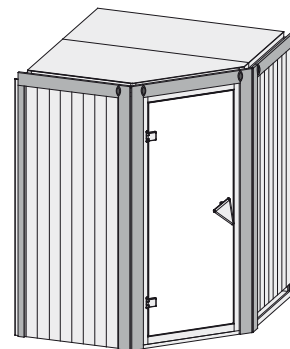

Produktinformation

68 mm Plug & Play Sauna

Lieferumfang

- 1 Satz Saunawände
- 1 Saunadach
- 1 Bronzierte Ganzglastür
- 2 Liegen
- 1 Kopfstütze
- 1 Ofenschutz
- Schrauben und Beschläge

Nur bei Dachkranzmodell

- 1 Dachkranz
- 1 LED-Strahlerset

Weiteres Zubehör finden Sie unter der Rubrik **Zubehör**.
Beachten Sie bitte die **Übersicht Zubehör**

10 cm Wand- und Deckenabstand beim
Aufbau einhalten!
Aufbau mit und ohne Dachkranz möglich.

Außenmaße mit Eckleisten	B 151 × T 151 × H 198 cm
Außenmaße (inkl Dachkranz)	B 165 × T 165 × H 202 cm
Innenmaße	B 136 × T 136 × H 192 cm
Umbauter Raum	3,5 m ³
Außenmaße Türflügel	B 65,6 × T 0,8 × H 175 cm
Durchgangsmaße	B 64 × H 173 cm
Lichtausschnitt Tür	B 64 × H 173 cm
Ofenschutzgitter	B 60 × T 51 × H 80 cm
Paketmaße Sauna	B 200 × T 78 × H 83 cm / 234 kg
Paketmaße Dachkranz	B 177 × T 15 × H 14 cm / 18 kg

Liegen

- Vormontiert (bis 250 kg belastbar)
- 1 Liege oben ca 52 cm breit, 1 Liege unten ca 27 cm breit
- Liegeflächen aus Espe-Massivholz
- Front mit Spezial-Espe-Massivholz-Profil
- 1 Kopfstütze aus Espe-Massivholz, vormontiert