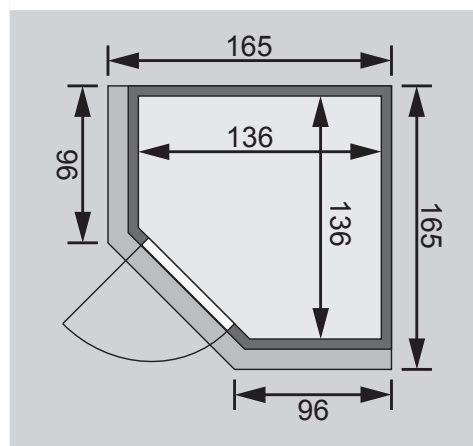

- 1 Dachkranz
- 1 LED-Strahlerset

Weiteres Zubehör finden Sie unter der Rubrik **Zubehör**.
Beachten Sie bitte die **Übersicht Zubehör**

10 cm Wand- und Deckenabstand beim
Aufbau einhalten!
Aufbau mit und ohne Dachkranz möglich.

Außenmaße mit Eckleisten	B 151 × T 151 × H 198 cm
Außenmaße (inkl Dachkranz)	B 165 × T 165 × H 202 cm
Innenmaße	B 136 × T 136 × H 192 cm
Umbauter Raum	3,5 m ³
Außenmaße Türflügel	B 65,6 × T 0,8 × H 175 cm
Durchgangsmaße	B 64 × H 173 cm
Lichtausschnitt Tür	B 64 × H 173 cm
Ofenschutzgitter	B 60 × T 51 × H 80 cm
Paketmaße Sauna	B 200 × T 78 × H 83 cm / 234 kg
Paketmaße Dachkranz	B 177 × T 15 × H 14 cm / 18 kg

Maße Dachkranzmodell (in cm)

Maße Basismodell (in cm)

Fenstereinbaupositionen

Ausführung

- Nordische Fichte, naturbelassen

Wand

- Vormontierte Wandelemente
- Fronten bestehen innen aus einer 42 mm starken, stabilen Rahmenkonstruktion mit Mineralwolldämmung. Die Außen- und Innenseiten der Fronten sind mit 12,5 mm Spezial-Softline-Fichte-Profilholz verkleidet (gesamt: 68mm).
- Rückwände bestehen innen aus einer 42 mm starken, stabilen Rahmenkonstruktion mit Mineralwolldämmung. Die Innenseite der Rückwände ist mit 12,5 mm Spezial-Softline-Fichte-Profilholz verkleidet und die Außenseite mit einer Platte verstärkt (gesamt: 57mm)

Liegen

- Vormontiert (bis 250 kg belastbar)
- 1 Liege oben ca 52 cm breit, 1 Liege unten ca 27 cm breit
- Liegeflächen aus Espe-Massivholz
- Front mit Spezial-Espe-Massivholz-Profil
- 1 Kopfstütze aus Espe-Massivholz, vormontiert