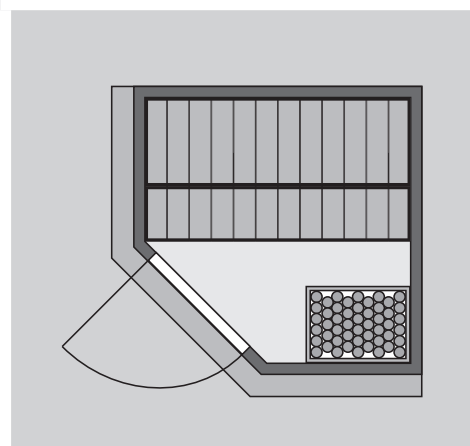

- 1 Dachkranz
- 1 LED-Strahlerset

Weiteres Zubehör finden Sie unter der Rubrik **Zubehör**.
Beachten Sie bitte die **Übersicht Zubehör**

10 cm Wand- und Deckenabstand beim
Aufbau einhalten!
Aufbau mit und ohne Dachkranz möglich.

Außenmaße mit Eckleisten	B 151 × T 151 × H 198 cm
Außenmaße (inkl Dachkranz)	B 165 × T 165 × H 202 cm
Innenmaße	B 136 × T 136 × H 192 cm
Umbauter Raum	3,5 m ³
Außenmaße Türflügel	B 65,6 × T 0,8 × H 175 cm
Durchgangsmaße	B 64 × H 173 cm
Lichtausschnitt Tür	B 64 × H 173 cm
Ofenschutzgitter	B 60 × T 51 × H 80 cm
Paketmaße Sauna	B 200 × T 78 × H 83 cm / 234 kg
Paketmaße Dachkranz	B 177 × T 15 × H 14 cm / 18 kg

Maße Dachkranzmodell (in cm)

Maße Basismodell (in cm)

Fenstereinbaupositionen

Ausführung

- Nordische Fichte, naturbelassen

Wand

- Vormontierte Wandelemente
- Fronten bestehen innen aus einer 42 mm starken, stabilen Rahmenkonstruktion mit Mineralwolldämmung. Die Außen- und Innenseiten der Fronten sind mit 12,5 mm Spezial-Softline-Fichte-Profilholz verkleidet (gesamt: 68mm).
- Rückwände bestehen innen aus einer 42 mm starken, stabilen Rahmenkonstruktion mit Mineralwolldämmung. Die Innenseite der Rückwände ist mit 12,5 mm Spezial-Softline-Fichte-Profilholz verkleidet und die Außenseite mit einer Platte verstärkt (gesamt: 57mm)

Dach

- Vormontierte Elemente
- Innen: Mineralwolldämmung mit 42 mm starken Rahmenkonstruktion
- Verkleidung: 12,5 mm Spezial-Softline-Fichte-Profilholz
- Außenseite: Verstärkung mit Platte

Tür

- Bronzierte Ganzglastür mit Massivholz-Türrahmen
- Einscheibensicherheitsglas
- Rechts und links anschlagbar; Magnetverschlusstechnik
- Lackierter Türgriff
- Beschläge mit Excenter für optimale Ausrichtung der Glasscheibe