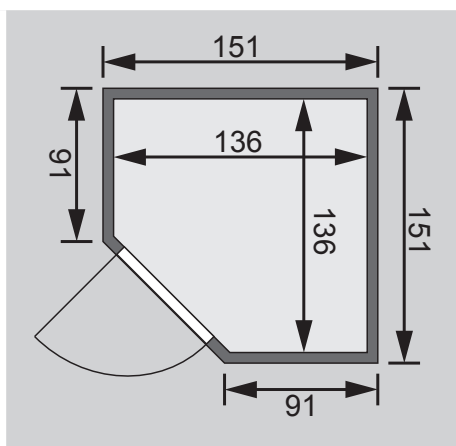

Maße Basismodell (in cm)