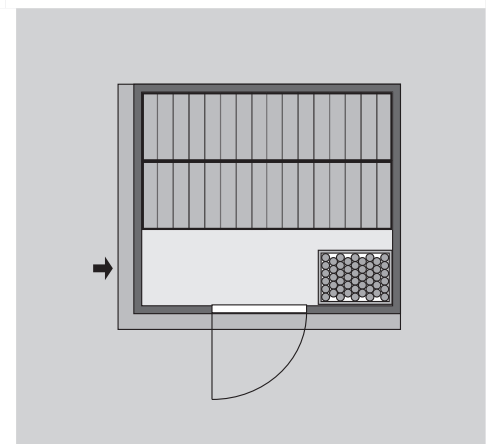

- 1 Dachkranz
- 1 LED-Strahlerset

Weiteres Zubehör finden Sie unter der Rubrik **Zubehör**.
Beachten Sie bitte die **Übersicht Zubehör**

10 cm Wand- und Deckenabstand beim Aufbau einhalten!
Aufbau mit und ohne Dachkranz möglich.
Spiegelbar!

Außenmaße mit Eckleisten	B 196 × T 170 × H 198 cm
Außenmaße (inkl Dachkranz)	B 210 × T 184 × H 202 cm
Innenmaße	B 181 × T 155 × H 193 cm
Umbauter Raum	5,6 m ³
Außenmaße Türflügel	B 65,6 × T 0,8 × H 175 cm
Durchgangsmaße	B 64 × H 173 cm
Lichtausschnitt Tür	B 64 × H 173 cm
Ofenschutzgitter	B 60 × T 51 × H 80 cm
Paketmaße Sauna	B 200 × T 125 × H 78 cm / 307 kg
Paketmaße Dachkranz	B 250 × T 29 × H 9 cm / 13,8 kg

Maße Dachkranzmodell (in cm)

Maße Basismodell (in cm)

Fenstereinbaupositionen

Ausführung

- Nordische Fichte, naturbelassen

Wand

- Vormontierte Wandelemente
- Fronten bestehen innen aus einer 42 mm starken, stabilen Rahmenkonstruktion mit Mineralwolldämmung. Die Außen- und Innenseiten der Fronten sind mit 12,5 mm Spezial-Softline-Fichte-Profilholz verkleidet (gesamt: 68mm).
- Rückwände bestehen innen aus einer 42 mm starken, stabilen Rahmenkonstruktion mit Mineralwolldämmung. Die Innenseite der Rückwände ist mit 12,5 mm Spezial-Softline-Fichte-Profilholz verkleidet und die Außenseite mit einer Platte verstärkt (gesamt: 57mm)

Dach

- Vormontierte Elemente
- Innen: Mineralwolldämmung mit 42 mm starken Rahmenkonstruktion
- Verkleidung: 12,5 mm Spezial-Softline-Fichte-Profilholz
- Außenseite: Verstärkung mit Platte

Tür

- Bronzierte Ganzglastür mit Massivholz-Türrahmen
- Einscheibensicherheitsglas
- Rechts und links anschlagbar; Magnetverschlusstechnik
- Lackierter Türgriff
- Beschläge mit Excenter für optimale Ausrichtung der Glasscheibe