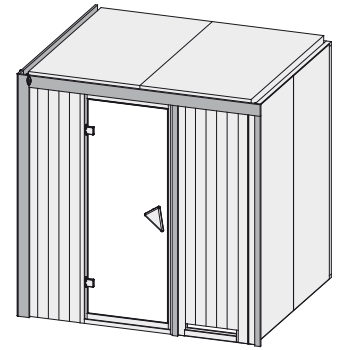

Produktinformation

68 mm Plug & Play Sauna

Lieferumfang

- 1 Satz Saunawände
- 1 Saunadach
- 1 Bronzierte Ganzglastür
- 2 Liegen
- 1 Kopfstütze
- 1 Ofenschutz
- Schrauben und Beschläge

Nur bei Dachkranzmodell

- 1 Dachkranz
- 1 LED-Strahlerset

Weiteres Zubehör finden Sie unter der Rubrik **Zubehör**.
Beachten Sie bitte die **Übersicht Zubehör**

10 cm Wand- und Deckenabstand beim Aufbau einhalten!
Aufbau mit und ohne Dachkranz möglich.
Spiegelbar!

Außenmaße mit Eckleisten	B 196 × T 170 × H 198 cm
Außenmaße (inkl Dachkranz)	B 210 × T 184 × H 202 cm
Innenmaße	B 181 × T 155 × H 193 cm
Umbauter Raum	5,6 m ³
Außenmaße Türflügel	B 65,6 × T 0,8 × H 175 cm
Durchgangsmaße	B 64 × H 173 cm
Lichtausschnitt Tür	B 64 × H 173 cm
Ofenschutzgitter	B 60 × T 51 × H 80 cm
Paketmaße Sauna	B 200 × T 125 × H 78 cm / 307 kg
Paketmaße Dachkranz	B 250 × T 29 × H 9 cm / 13,8 kg