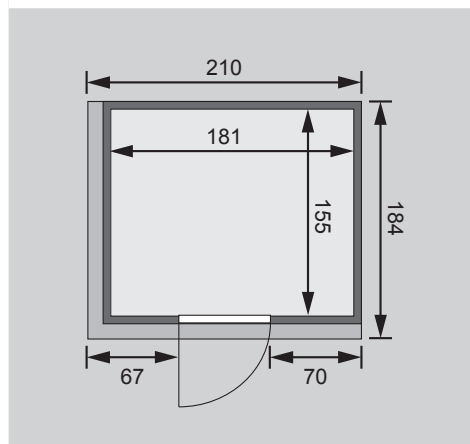

Maße Dachkranzmodell (in cm)