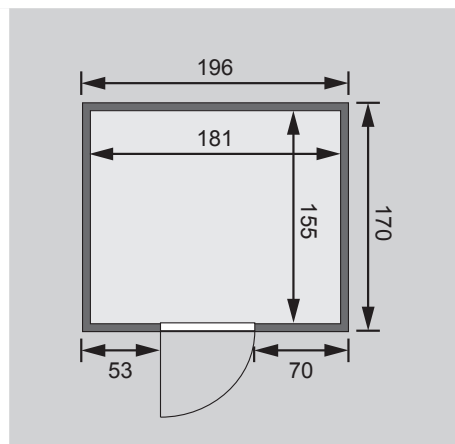

Maße Basismodell (in cm)