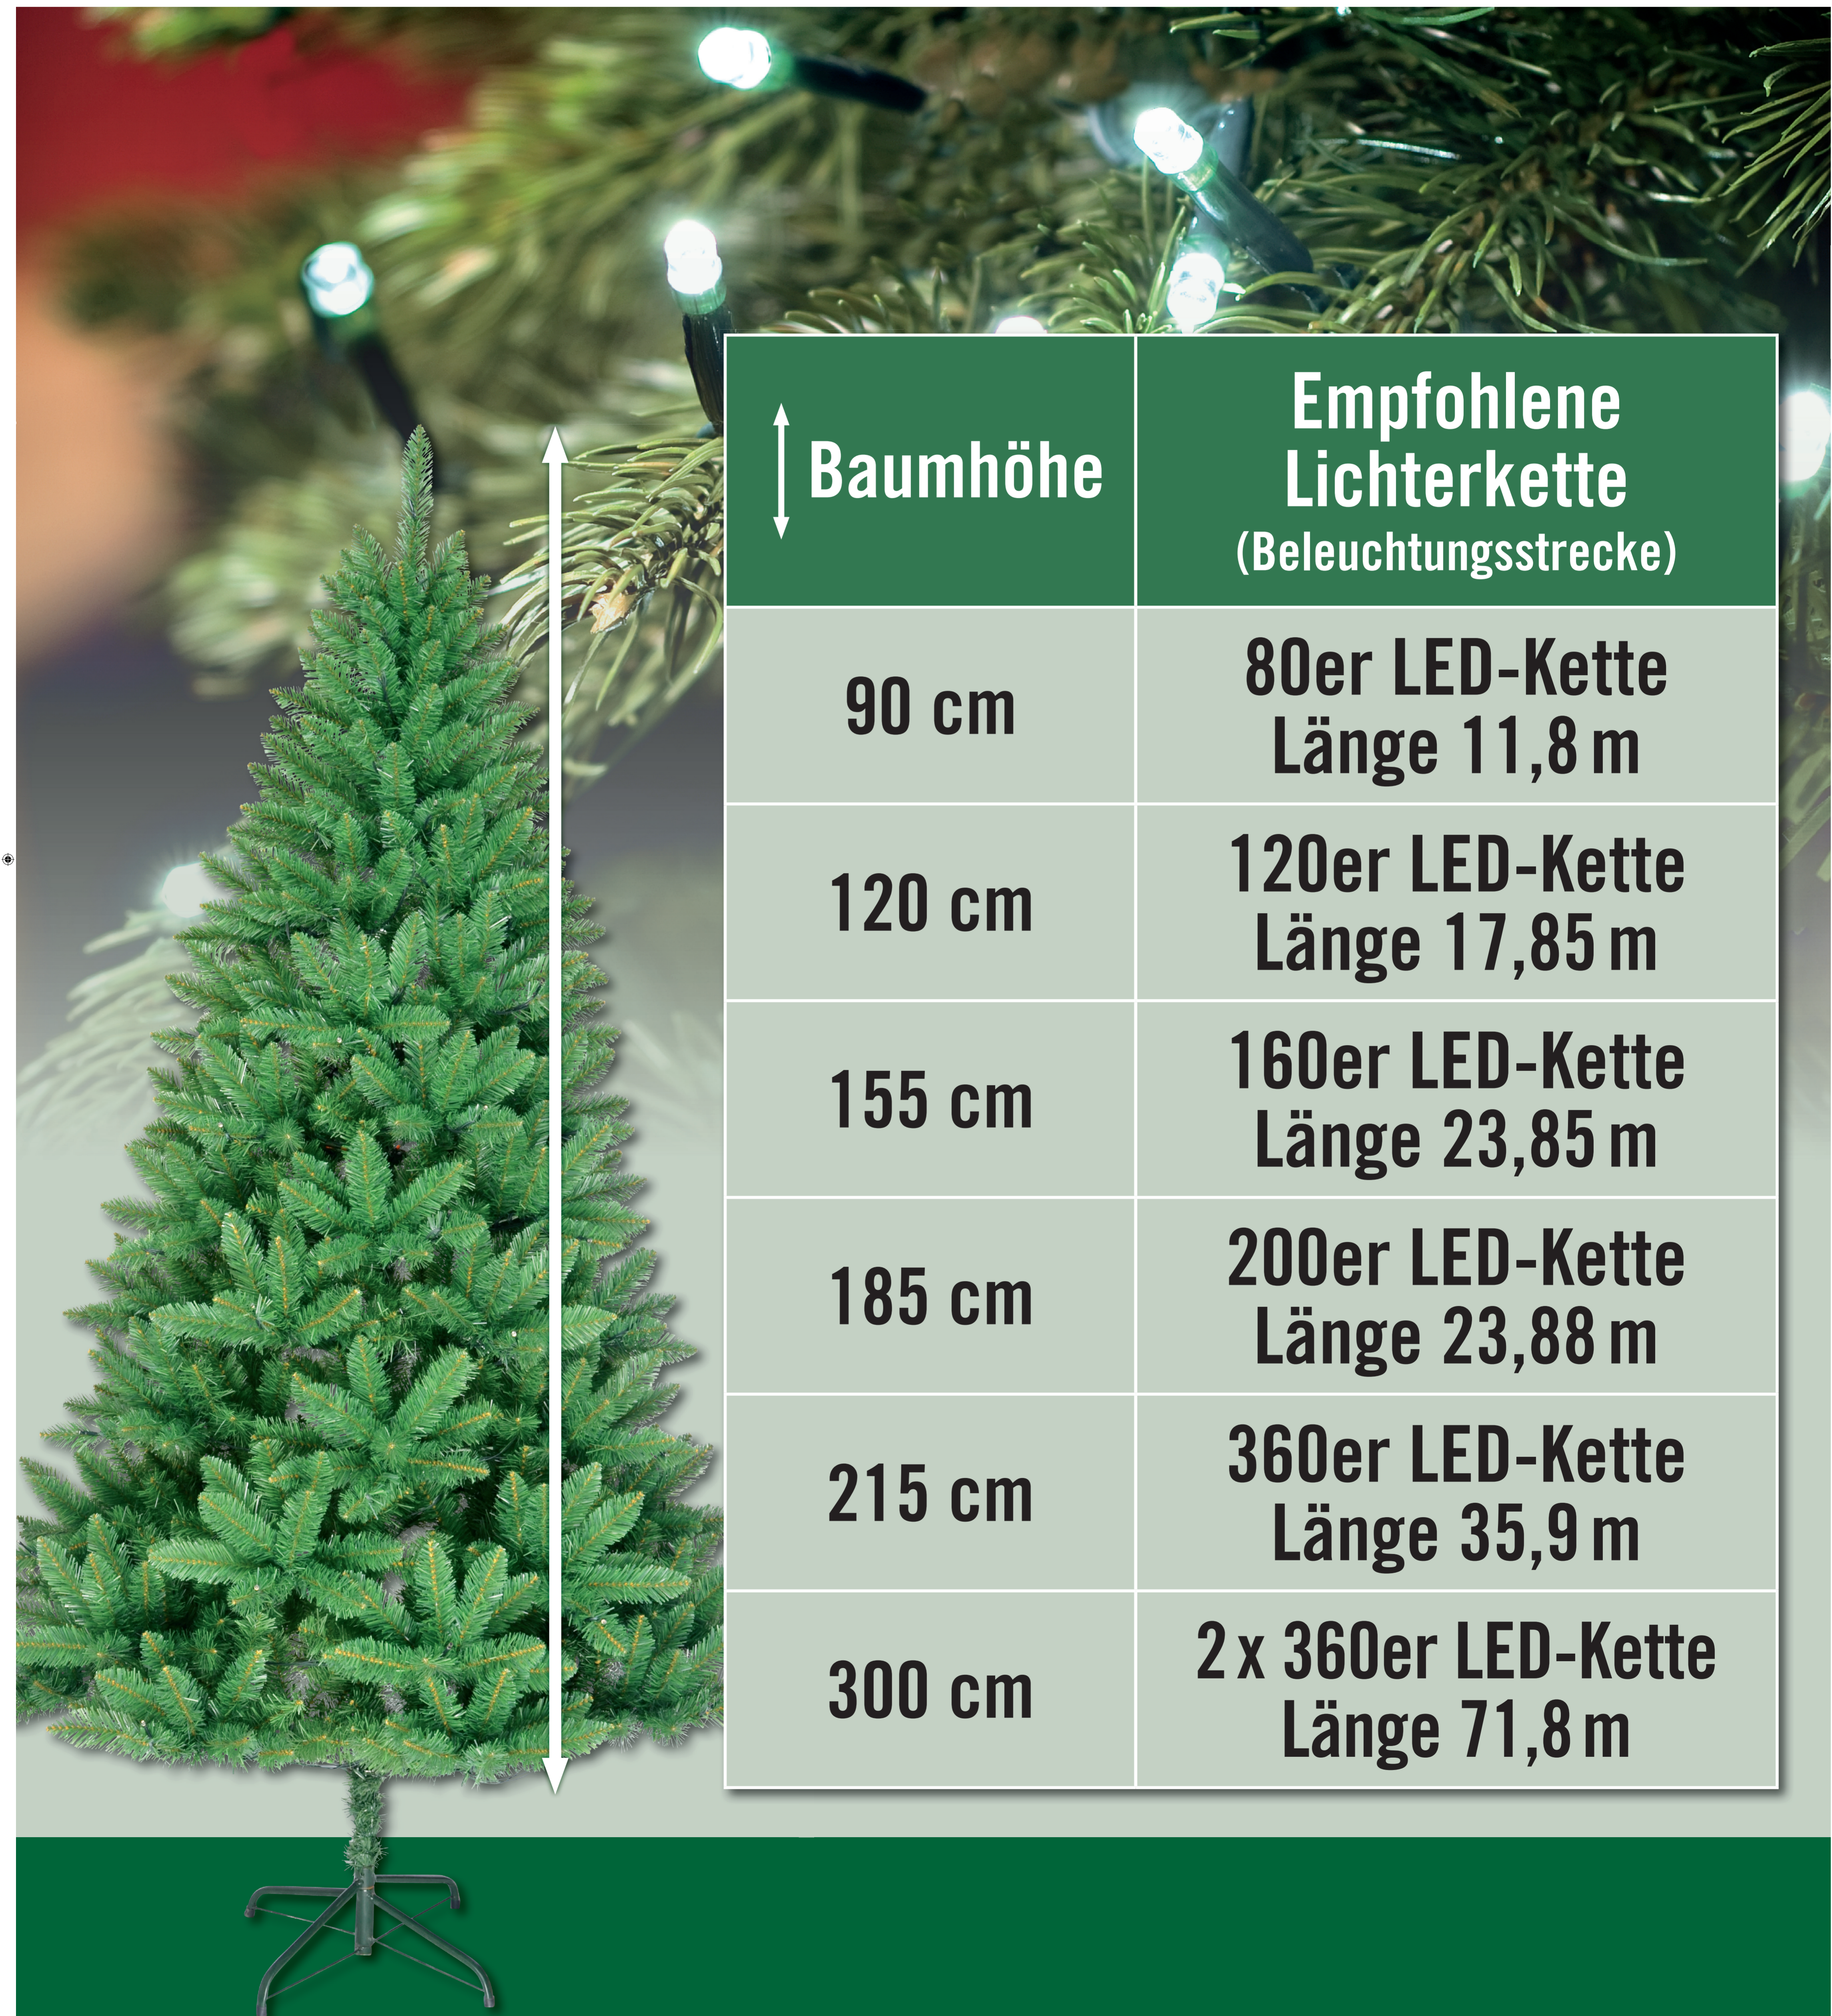

Die passende Lichterkette für Ihren Weihnachtsbaum

↑ Baumhöhe	Empfohlene Lichterkette (Beleuchtungsstrecke)
90 cm	80er LED-Kette Länge 11,8 m
120 cm	120er LED-Kette Länge 17,85 m
155 cm	160er LED-Kette Länge 23,85 m
185 cm	200er LED-Kette Länge 23,88 m
215 cm	360er LED-Kette Länge 35,9 m
300 cm	2 x 360er LED-Kette Länge 71,8 m